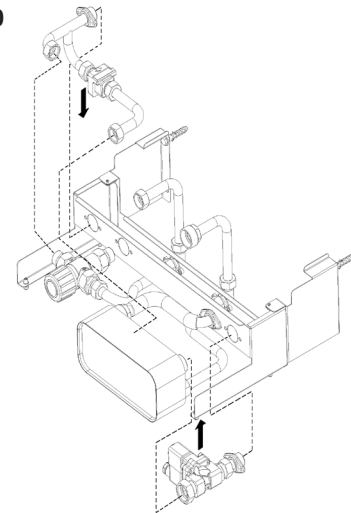

Fig. 1b: Kit solar con electroválvula de corte y detector de flujo / Kit solar con electroválvula de corte e detector de caudal

Caldera Laura 20
Caldeira Laura 20