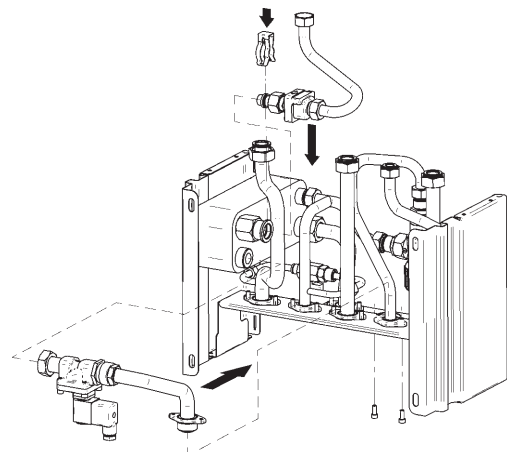

Calderas / Caldeiras Neodens, Platinum y / e Platinum Compact.