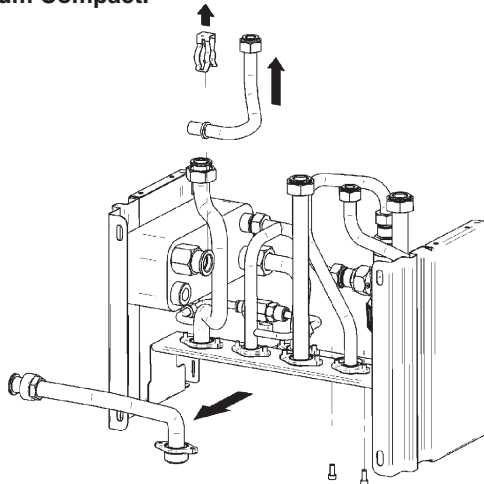

PT

Descrição

Este acessório opcional, composto basicamente por uma **electroválvula de corte** e um **detector de caudal**, permite cortar a circulação do circuito solar pelo permutador de placas do Kit solar até que exista demanda de água quente pela caldeira.

Instruções de montagem

Do kit solar de origem, extrair os dois tubos indicados na Fig. 1a e substituí-los pelos que fornecidos neste acessório, tal como se indica na Fig. 1b.

Atenção: Para o correcto funcionamento do detector de caudal, **deixar a etiqueta verde voltada para cima**

Fig. 1a: Kit solar de origen / Kit solar de origem

Caldera Laura 20
Caldeira Laura 20

Calderas / Caldeiras Neodens, Platinum y / e Platinum Compact.

Fig. 1b: Kit solar con electroválvula de corte y detector de flujo / Kit solar con electroválvula de corte e detector de caudal

PT

Ligação eléctrica

Ligar o cabo fornecido à rede eléctrica por um lado e aos dois componentes do acessório pelo outro.

Referencias comerciales / Referências comerciais

140040267	KIT EV SOLAR LAURA 20
140040268	KIT EV SOLAR NEODENS / PLATINUM Y PLATINUM COMPACT