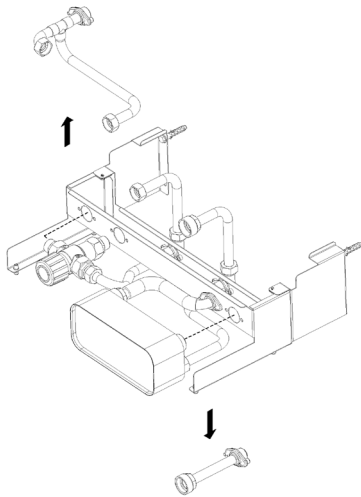

Electroválvula de corte para Kits solares de Laura 20, Neodens, Platinum y Platinum Compact

BAXI

ES

Descripción

Este accesorio opcional, compuesto básicamente por una **electroválvula de corte** y un **detector de flujo**, permite cortar la circulación del circuito solar por el intercambiador de placas del Kit solar hasta que exista una demanda de agua caliente desde la caldera.

Instrucciones de montaje

Del kit solar de origen, extraer los dos tubos indicados en la Fig. 1a y sustituirlos por los que componen este accesorio, tal como se indica en la Fig. 1b.

Atención: Para un correcto funcionamiento del detector de flujo, **dejar su etiqueta verde mirando hacia arriba.**

PT

Descrição

Este acessório opcional, composto basicamente por uma **electroválvula de corte** e um **detector de caudal**, permite cortar a circulação do circuito solar pelo permutador de placas do Kit solar até que exista demanda de água quente pela caldeira.

Instruções de montagem

Do kit solar de origem, extrair os dois tubos indicados na Fig. 1a e substituí-los pelos que fornecidos neste acessório, tal como se indica na Fig. 1b.

Atenção: Para o correcto funcionamento do detector de caudal, **deixar a etiqueta verde voltada para cima**

Fig. 1a: Kit solar de origen / Kit solar de origem

Caldera Laura 20
Caldeira Laura 20