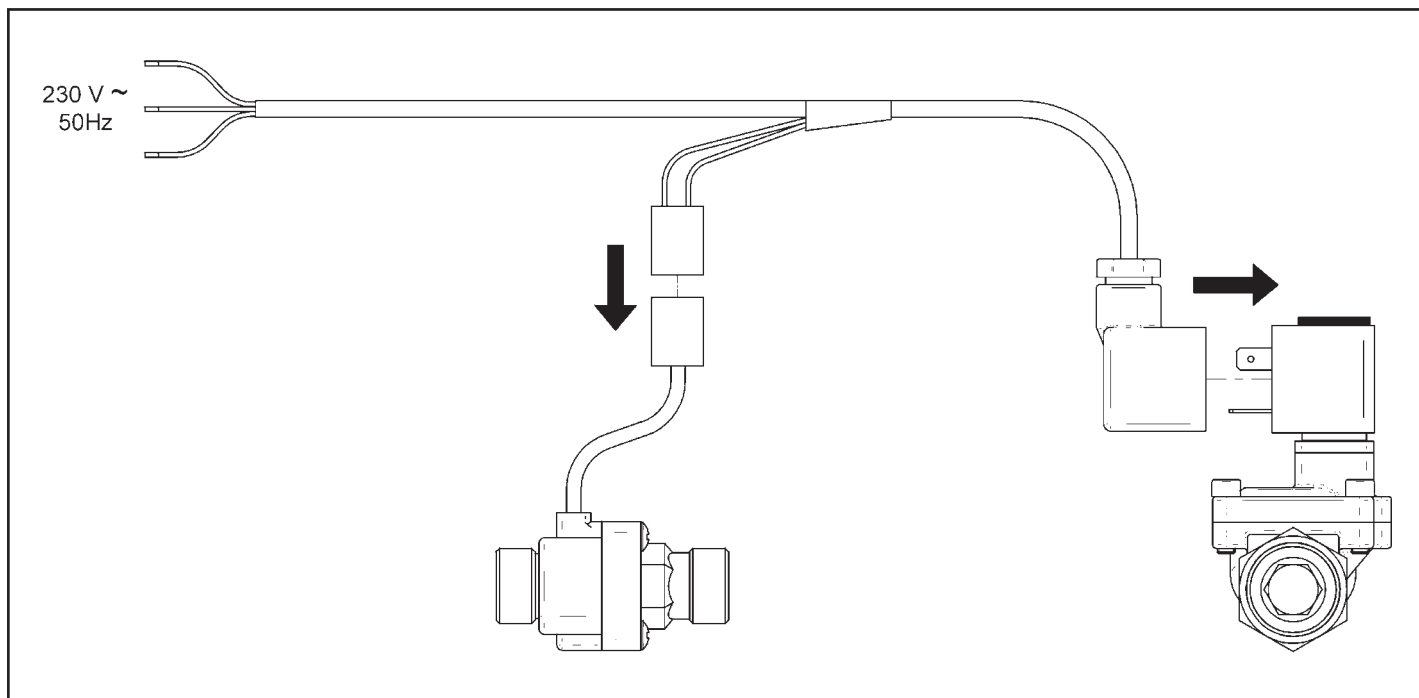

Instrucciones de montaje

Del kit solar de origen, extraer los dos tubos indicados en la Fig. 1a y sustituirlos por los que componen este accesorio, tal como se indica en la Fig. 1b.

Atención: Para un correcto funcionamiento del detector de flujo, **dejar su etiqueta verde mirando hacia arriba.**

PT

Descrição

Este acessório opcional, composto basicamente por uma **electroválvula de corte** e um **detector de caudal**, permite cortar a circulação do circuito solar pelo permutador de placas do Kit solar até que exista demanda de água quente pela caldeira.

Instruções de montagem

Do kit solar de origem, extrair os dois tubos indicados na Fig. 1a e substituí-los pelos que fornecidos neste acessório, tal como se indica na Fig. 1b.

Atenção: Para o correcto funcionamento do detector de caudal, **deixar a etiqueta verde voltada para cima**

PT

Ligação eléctrica

Ligar o cabo fornecido à rede eléctrica por um lado e aos dois componentes do acessório pelo outro.

Referencias comerciales / Referências comerciais

140040267	KIT EV SOLAR LAURA 20
140040268	KIT EV SOLAR NEODENS / PLATINUM Y PLATINUM COMPACT